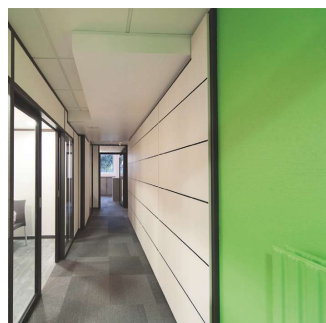

Cloison Evajoncia

La cloison EVAJONCIA est une déclinaison sans couvre-joint intermédiaire de la gamme AVQUATION.

Evajoncia

Descriptif Produit

Cloison amovible à joints creux verticaux et/ou horizontaux.

Certifications

Isolation acoustique de 43 dB (rw)

STRUCTURE

- Ossature aluminium
- Épaisseur 116 mm
- Modulation standard 1035 mm ou 2070 mm
- Jonction joint creux de 10 mm (à régler en fonction des choix esthétiques)
- Hauteur maximum standard 3 mètres
- Angle multi-directionnel
- Angle 2D carré, arrondi ou invisible

FINITIONS

- Revêtement mélaminé, stratifié ou autres
- Chant PVC ou simple
- Coloris aluminium standard : Blanc RAL 9010, Graphite Noir 100
- Sablé, Gris métallisé RAL 9006.
- Autres coloris RAL sur demande

DIFFÉRENTS TYPES DE MODULES

BLOC PORTE

- Huisserie arrondie montage avec équerres à pions
- Huisserie carrée
- Porte bois de 40 mm
- Porte clarit
- Porte cadre aluminium
- Paumelles réversibles réglables sans entaillage
- Porte coulissante

REMPLISSAGE

- 2 panneaux agglo de 19 mm revêtus chants plaqués
- Possibilité d'avoir une face joint creux et l'autre en panneau de plaque de plâtre ou aggloméré
- Isolation acoustique laine de 85 mm

DÉCLINAISONS

- Doublage
- Cloison basse