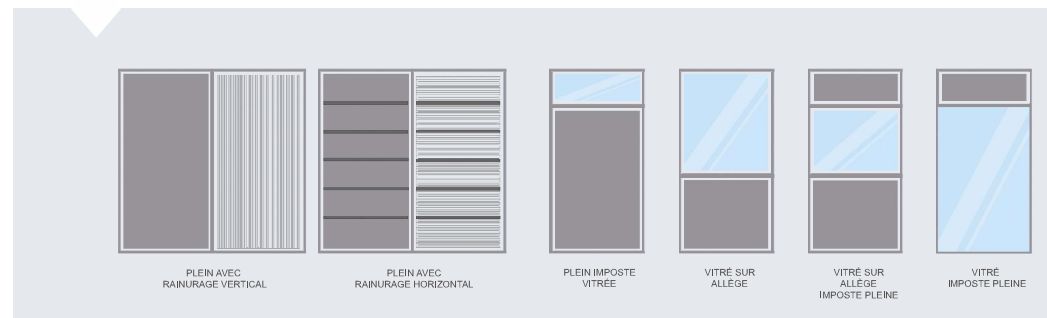

Cloison Evajoncia

La cloison EVAJONCIA est une déclinaison sans couvre-joint intermédiaire de la gamme AVQUATION.

Evajoncia

Descriptif Produit

Cloison amovible à joints creux verticaux et/ou horizontaux.

Certifications

Isolation acoustique de 43 dB (rw)

STRUCTURE

- Ossature aluminium
- Épaisseur 116 mm
- Modulation standard 1035 mm ou 2070 mm
- Jonction joint creux de 10 mm (à régler en fonction des choix esthétiques)
- Hauteur maximum standard 3 mètres
- Angle multi-directionnel
- Angle 2D carré, arrondi ou invisible

FINITIONS

- Revêtement mélaminé, stratifié ou autres
- Chant PVC ou simple
- Coloris aluminium standard : Blanc RAL 9010, Graphite Noir 100
- Sablé, Gris métallisé RAL 9006.
- Autres coloris RAL sur demande

DIFFÉRENTS TYPES DE MODULES

BLOC PORTE

- Huisserie arrondie montage avec équerres à pions
- Huisserie carrée
- Porte bois de 40 mm
- Porte clarit
- Porte cadre aluminium
- Paumelles réversibles réglables sans entaillage
- Porte coulissante

REMPLISSAGE

- 2 panneaux agglo de 19 mm revêtus chants plaqués
- Possibilité d'avoir une face joint creux et l'autre en panneau de plaque de plâtre ou aggloméré
- Isolation acoustique laine de 85 mm

DÉCLINAISONS

- Doublage
- Cloison basse